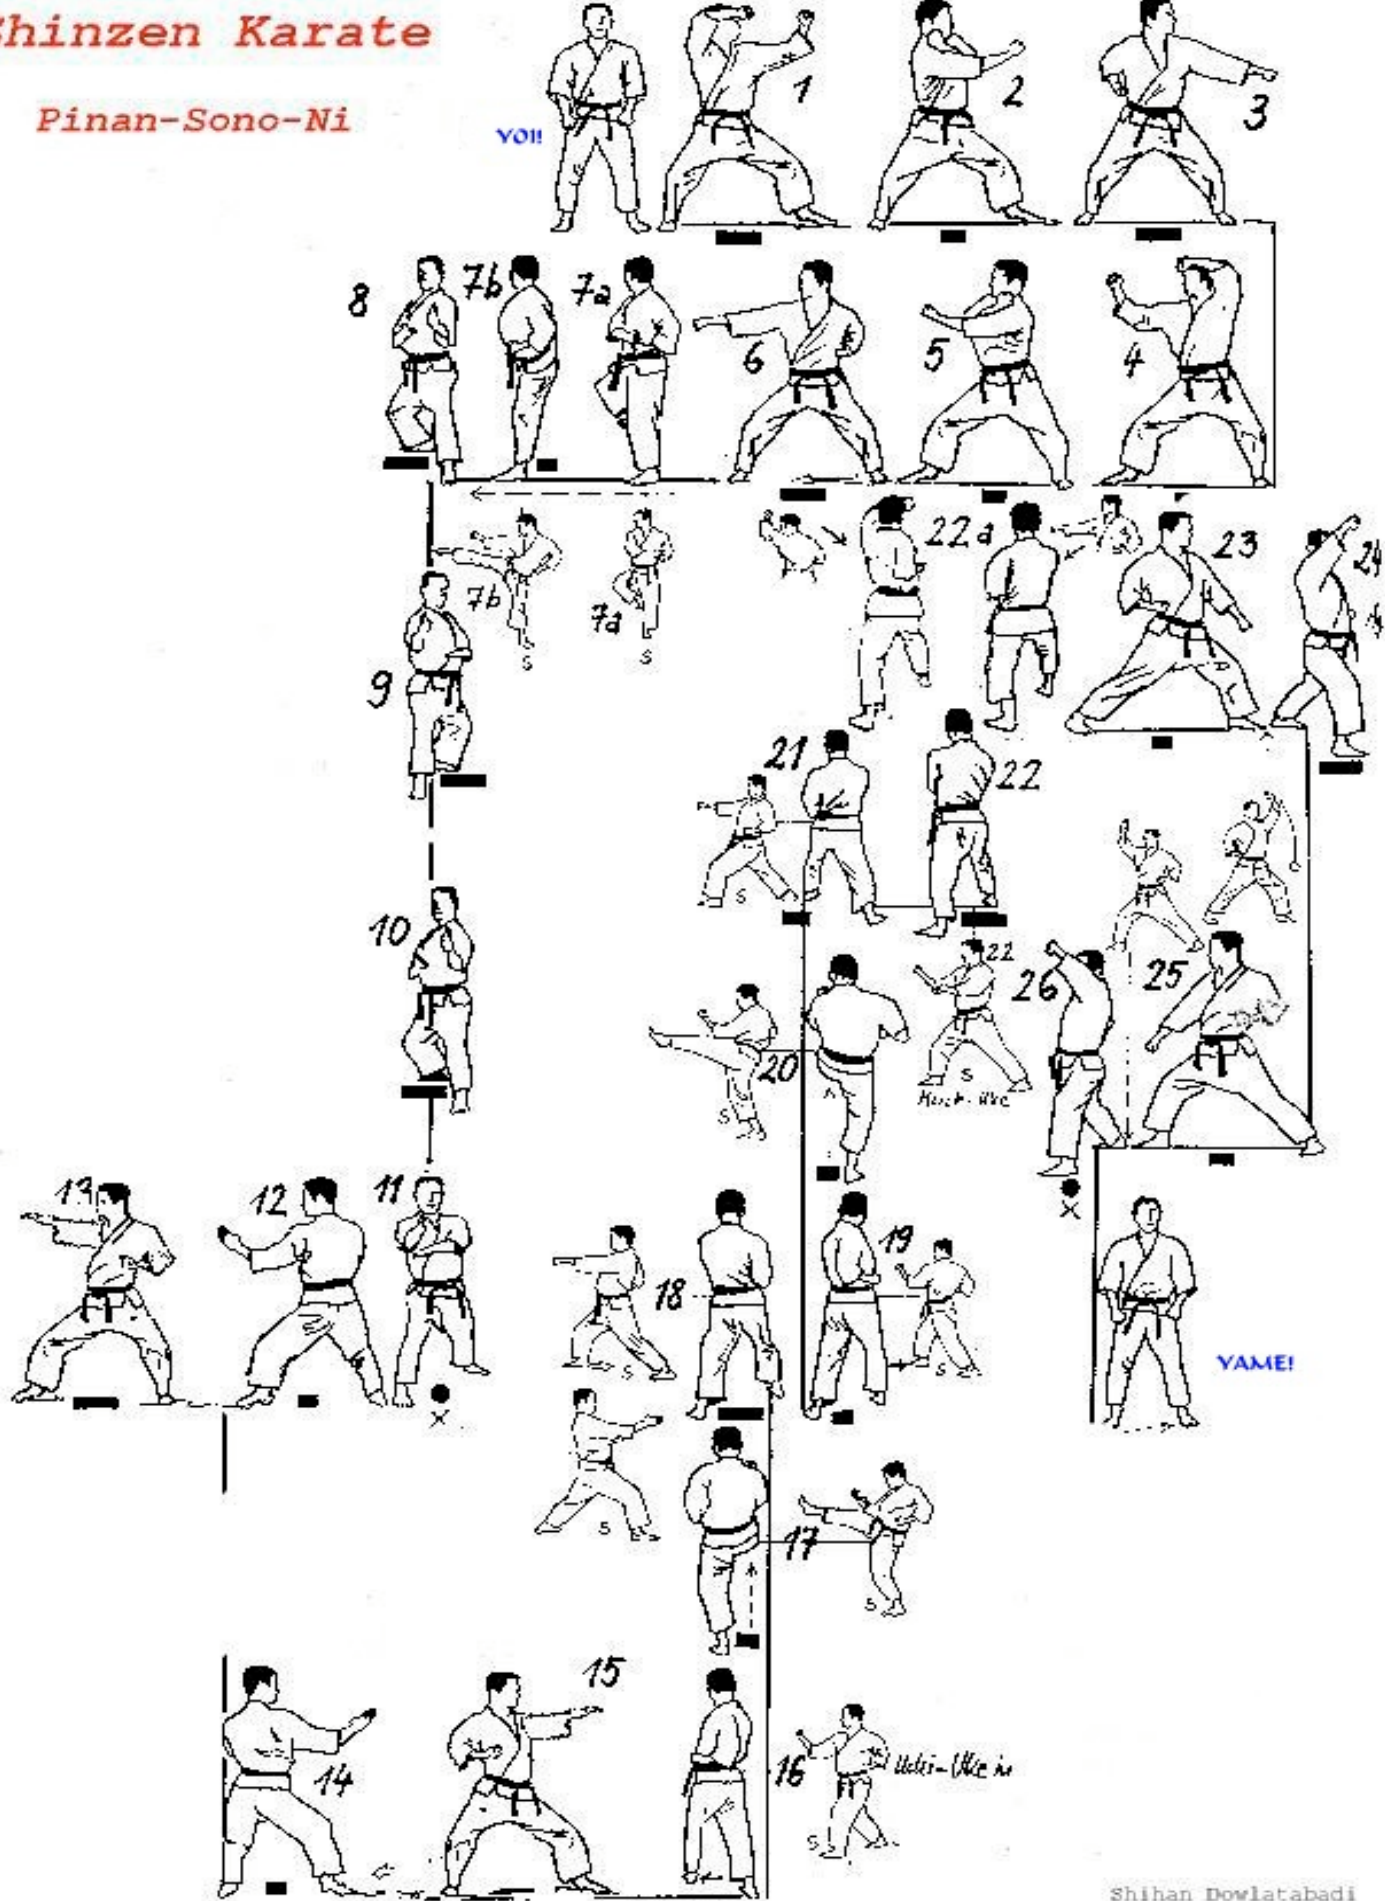

Shinzen Karate

Pinan-Sono-Ni

VOII

SHINZEN KAI KARATE HALDENSLIBEN

KATA: *Pinan-Sono-Ni*

Makso (Mosubi-Dachi) Augenzu

Name des Katas

Yoi (von Mosubi-Dachi zu Fudo-Dachi mit Ibukisankai)

1-Jodan-Uke/Uchi-Uke	Links (90°)	Kukutsudachi
2-Tetzui-Hizo-Uchi		""""""""""
3-Tetzui-Yoko-Uchi_Jodan		Kiba-Dachi
4-Jodan-Uke/Uchi-Uke	Rechts (180°)	Kukutzu-Dachi
5-Tetzui-Hizo-Uchi		Zenkutzu-Dachi
6-Tetzui-Yoko-Uchi-Jodan		Kiba-Dachi
7-a;b-Yoko-Geri/Uraken-Sayu-Ganmen-Uchi		Tsuru-Ashi-Dachi
8-Shuto-Mawashi-Uke	Halb	Kukutsudachi
9-Shuto-Mawashi-Uke		Kukutzu-Dachi
10-Shuto-Mawashi-Uke		Kukutzu-Dachi
11-Yohon-Nukite		Zenkutzu-Dachi
12-Shuto-Mawashi-Uke	Links (270°)	Kukutzu-Dachi
13-Shuto-Ganmen-Uchi-Uchi		Kukutzu-Dachi
14-Shuto-Mawashi-Uke	Rechts (90°)	Kukutzu-Dachi
15-Shuto-Ganmen-Uchi-Uchi		Kukutzu-Dachi
16-Mawashi-Gyako-Uchi-Uke	Links (90°)	Zenkutzu-Dachi
17-Gyaku-Mae-Geri		Zenkutzu-Dachi
18-Gyaku-Chodan-Tzuki		""""""""""
19-Mawashi-Gyako-Uchi-Uke		""""""""""
20-Gyaku-Mae-Geri		Zenkutzu-Dachi
21-Gyaku-Chodan-Tsuki		""""""""""
22-Morote-Chudan-Uchi-Uke		Zenkutzu-Dachi
22-a-Gyako-Jodan-Uke		""""""""""
22-a-Seiken-Chudan-Tsuki		""""""""""
23-Gedan-Barei/Nihon-Nukite	Links (270°)	""""""""""
24-Uraken-Mawaschi-Ganmen-Uchi		Zenkutzu-Dachi
25-Gedan-Barei/Nihon-Nukite	Rechts (180°)	""""""""""
26-Uraken-Mawaschi-Ganmen-Uchi		Zenkutzu-Dachi